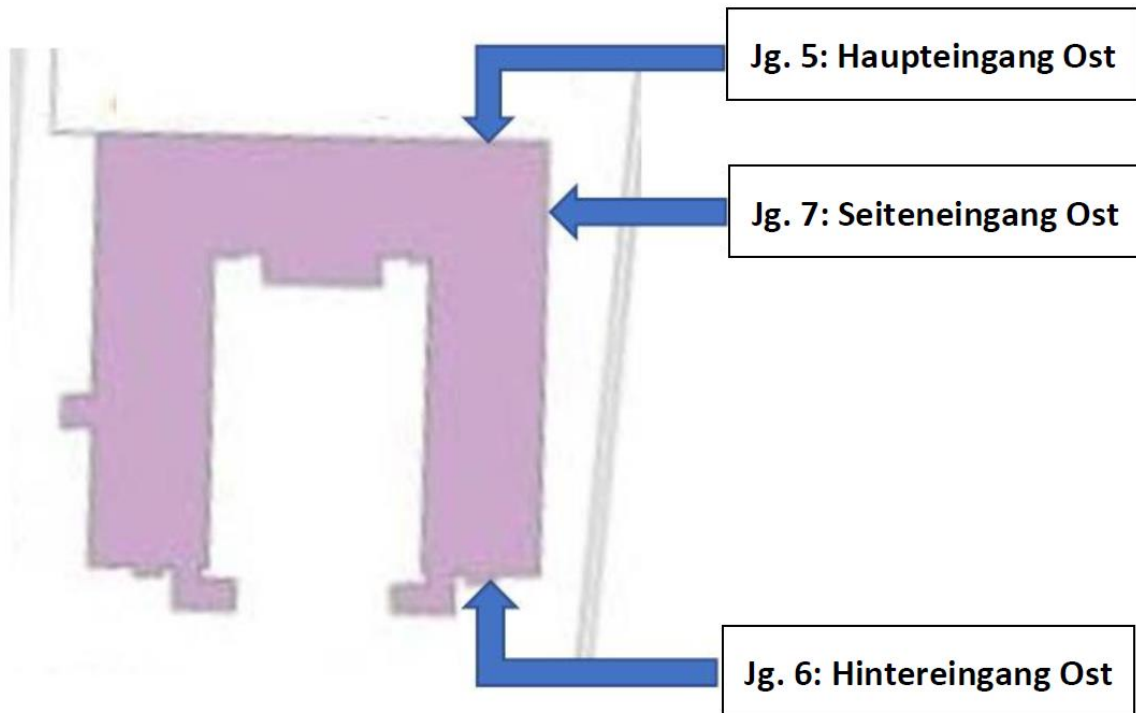

Eingänge und Regeln für die Jg. 5-7 am Timmerloh

Bitte die Eingänge beachten:

Wichtige Regeln am Standort Timmerloh

1. Die Schüler*innen betreten das Schulgelände mit Maske und Abstand voneinander.
2. Der Zugang erfolgt über die ausgewiesenen Eingänge.
 - Hygieneregeln sind zwingend einzuhalten!
 - Innerhalb eines Jahrgangs sind die Abstandsregelungen aufgehoben, trotzdem ist aus Infektionsschutzgründen ein direkter Kontakt zu vermeiden.
 - Abstandsregelungen müssen zu Schüler*innen anderer Jahrgänge unbedingt eingehalten werden!
 - Sollten Schüler*innen während des Präsenzunterrichts zur Toilette gehen müssen, werden sie einzeln dorthin geschickt. Sie werden ermahnt, die sanitären Einrichtungen einzeln zu benutzen und vor den sanitären Räumen zu warten, bis die Toiletten und Waschräume frei sind.
3. Nach dem Unterricht verlassen die Schüler*innen mit Maske und Abstand die Klassenräume.